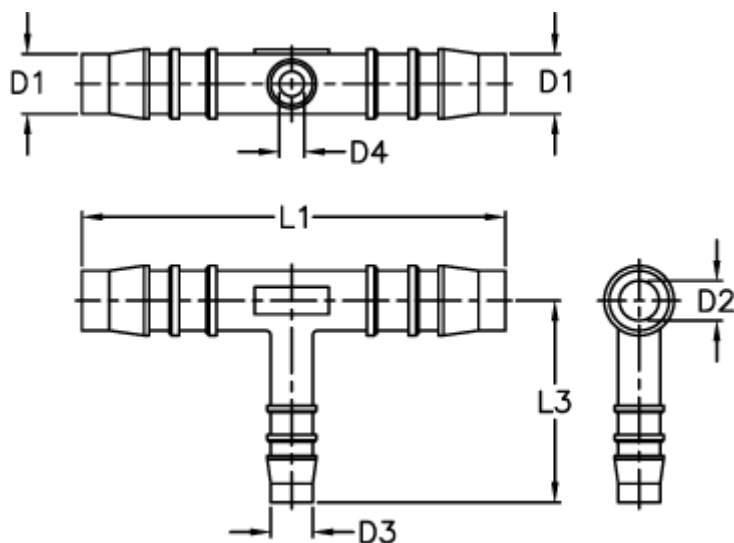

Varenummer: 027618908006

Beskrivelse: Norma slangestuds TRS 8 - 6 - 8

Mål

D1 = 8
D2 = 5.6
D3 = 6
D4 = 4.0
L1 = 56
L3 = 28.0